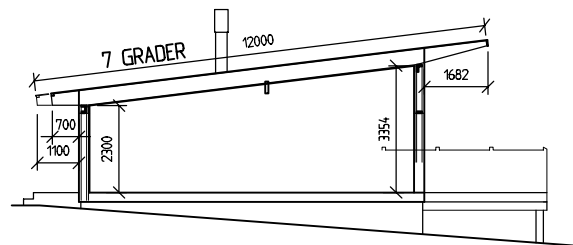

PLAN

FASAD MOT VÄSTER

FASAD MOT VÄSTER

FASAD MOT SÖDER

FASAD MOT SÖDER

SEKTION

PRELIMNÄR 110421 P1

FÖNEBO
 NYBYGGNAD AV 4 ST FRITIDSHUS TYP A
 Planer, Sektion skala 1:100 Nr 1076
 Hudiksvall 2010 02 04 rit KN