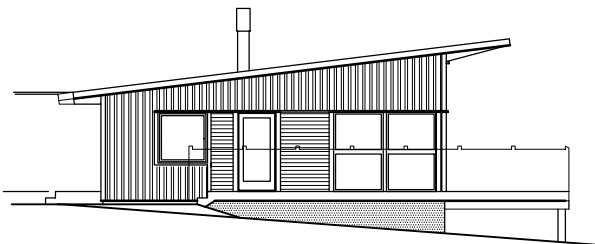

PLAN

FASAD MOT VÄSTER

FASAD MOT VÄSTER

FASAD MOT SÖDER

FASAD MOT SÖDER

SEKTION

PRELIMNÄR 110421 P1

FÖNEBO
 NYBYGGNAD AV 4 ST FRITIDSHUS TYP A
 Planer, Sektion skala 1:100 Nr 1076
 Hudiksvall 2010 02 04 rit KN