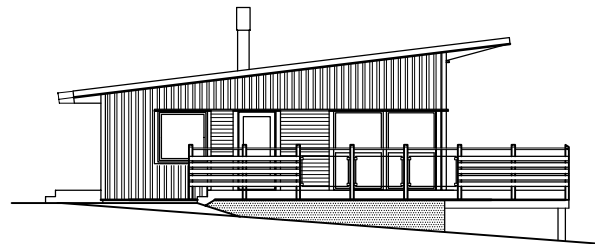

PLAN

FASAD MOT VÄSTER

FASAD MOT VÄSTER

FASAD MOT SÖDER

FASAD MOT SÖDER

SEKTION

PRELIMNÄR 110421 P1

FÖNEBO
 NYBYGGNAD AV 4 ST FRITIDSHUS TYP A
 Planer, Sektion skala 1:100 Nr 1076
 Hudiksvall 2010 02 04 rit KN