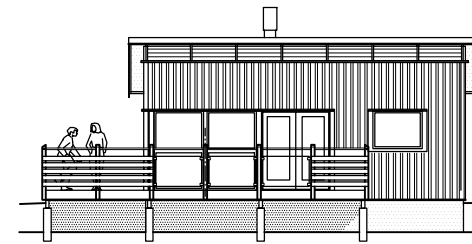

PLAN

FASAD MOT VÄSTER

FASAD MOT VÄSTER

FASAD MOT SÖDER

FASAD MOT SÖDER

SEKTION

PRELIMNÄR 110421 P1

FÖNEBO
 NYBYGGNAD AV 4 ST FRITIDSHUS TYP A
 Planer, Sektion skala 1:100 Nr 1076
 Hudiksvall 2010 02 04 rit KN