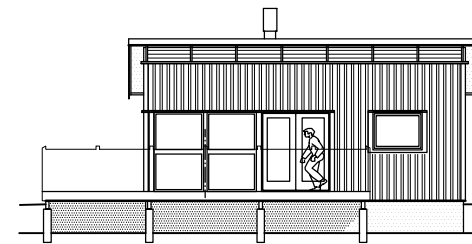

PLAN

FASAD MOT VÄSTER

FASAD MOT VÄSTER

FASAD MOT SÖDER

FASAD MOT SÖDER

SEKTION

PRELIMNÄR 110421 P1

FÖNEBO
 NYBYGGNAD AV 4 ST FRITIDSHUS TYP A
 Planer, Sektion skala 1:100 Nr 1076
 Hudiksvall 2010 02 04 rit KN